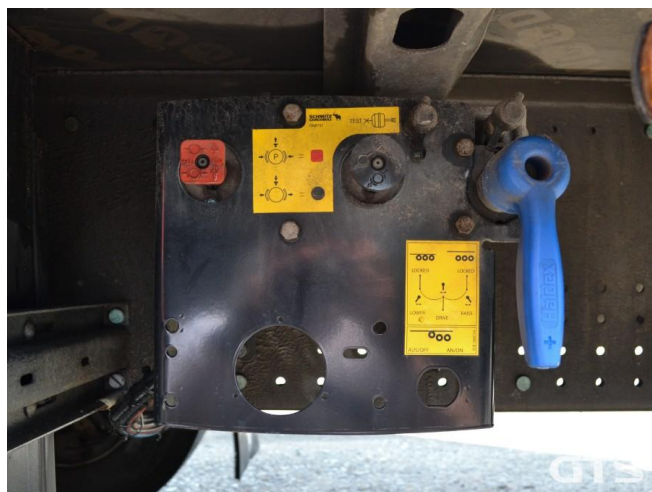

Шторно-бортовой полуприцеп

Krone SD 2017 г/в

Основные характеристики

Длина: 13.6

Склад: Новосибирск

Количество осей: 3

Марка осей: SAF

Тормоза: Дисковые

Задний портал: Ворота

Тип: Шторный

Держатель для двух запасных колес

Отверстия в полу под коники

Запасное колесо

Инструментальный ящик

Обмен техники по схеме trade-in

ABS